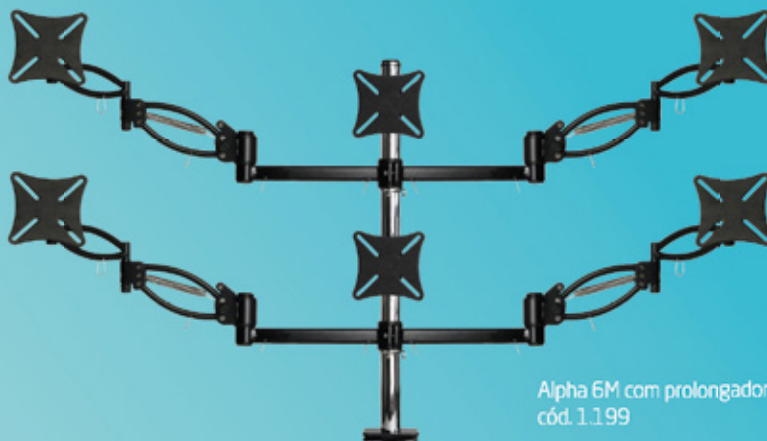

Porta Texto
cód. 1.023

Utilize até **6 monitores** ao mesmo tempo!

Monitores alinhados para até seis monitores, otimiza o espaço, melhora a postura e é fácil de instalar.

Ergonomia

a la carte ✓

Monte o seu suporte da sua maneira!