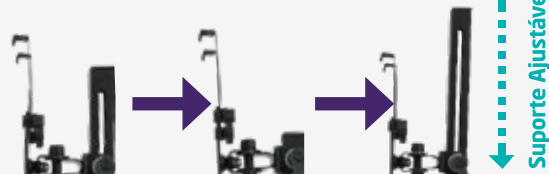

SUPORTES MONITOR COM BASE

STIK M

cód. 1.400. M

- ✓ Regula a altura com facilidade
- ✓ Inclinação e Rotação
- ✓ Otimiza o espaço da sua mesa

O seu monitor com **ajuste simples de altura e articulações** com o Stik M.

STIK N

cód. 1.400. N

- ✓ Regula a altura com facilidade
- ✓ Inclinação e Rotação
- ✓ Otimiza o espaço da sua mesa

O seu notebook bem **protegido, com otimização do espaço de trabalho e inclinação** com o Stik N.

STIK T

cód. 1.400. T

- ✓ Regula a altura com facilidade
- ✓ Inclinação e Rotação
- ✓ Otimiza o espaço da sua mesa

O seu tablet na **altura e distancia adequada** com o Stik T.

STIK M

STIK N

STIK T

A nova linha de Suportes STIK chegou para transformar sua rotina.