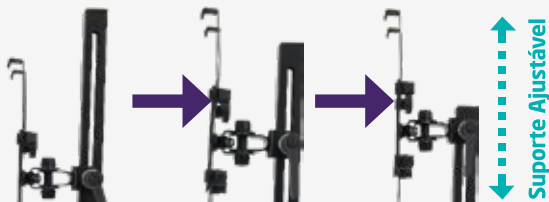

SUPORTES MONITOR COM BASE

STIK M

cód. 1.400. M

- ✓ Regula a altura com facilidade
- ✓ Inclinação e Rotação
- ✓ Otimiza o espaço da sua mesa

O seu monitor com **ajuste simples de altura e articulações** com o Stik M.

STIK N

cód. 1.400. N

- ✓ Regula a altura com facilidade
- ✓ Inclinação e Rotação
- ✓ Otimiza o espaço da sua mesa

O seu notebook bem **protegido, com otimização do espaço de trabalho e inclinação** com o Stik N.

STIK T

cód. 1.400. T

- ✓ Regula a altura com facilidade
- ✓ Inclinação e Rotação
- ✓ Otimiza o espaço da sua mesa

O seu tablet na **altura e distancia adequada** com o Stik T.

STIK M

STIK N

STIK T

A nova linha de Suportes STIK chegou para transformar sua rotina.